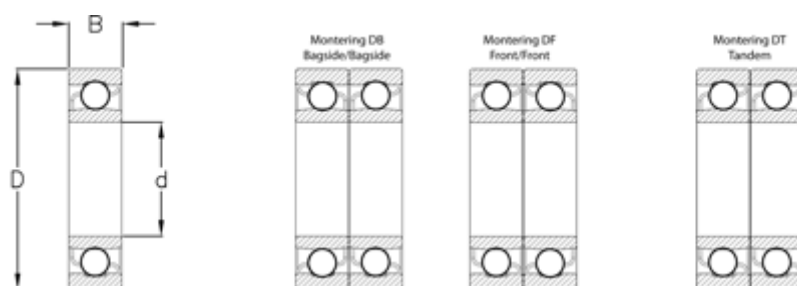

Varenummer: 570809003005
Beskrivelse: NSK Vinkelkontaktleje 7218A
d=90 D=160 B=30 Vinkel 30°

Mål

B = 30
D = 160
d = 90